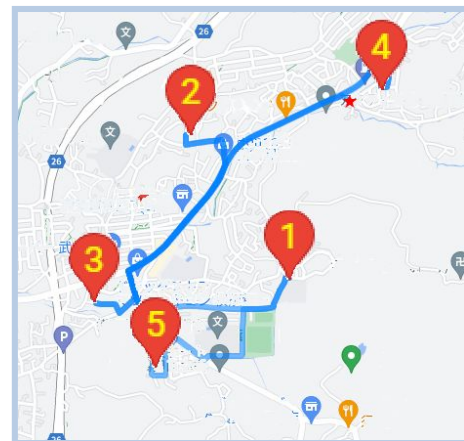

YCM 宅配システムと連携して最適な配達順と配達ルートを自動作成

仕出し弁当配達の配達順を自動作成

注文の配達希望時間帯と配達住所から、最適な配達順と配達ルートを自動作成する機能を持ち、配達順割り振りに費やしていた労力の削減を行えます。

仕出し弁当・料理宅配システム TKB シリーズとデータを共有し連携して処理を行うことができます。

注文受付時に配達可能な時間算出

作成済み配達順に対して、別の住所への配達可能な時間帯の算出機能を持っているので注文受け付け時にリアルタイムで顧客と配達時間の調整を行えます。

配達時間が特定の時間に集中するのを防ぎ予約配達時間の分散化に役立ちます

配達先までのルートを配達担当者のスマホで確認

自動作成された配達順を元に地図上に配達先をマークしたり、最適なルート表示を行う機能があります。

GoogleRootMap の API 機能を使用します。

配達車両の最大積載数

配達車両毎に仕出し弁当の最大積載数を設定でき、配達順自動作成では無駄が少なく効率的な配達を行えるように配達先を選定します。

下に表示されるような「配達予約一覧リスト」をみて、同一地区毎に表示を並べ替えて配達担当者や、配達順を決める作業を行っている

配達先リストの例

顧客名	〒	お届け先住所	予約時刻	商品数
けいちょう	238-0316	神奈川県横須賀市長井5-13-6	12:00	5
ささき	238-0111	神奈川県三浦市初声町下宮田2320-158	12:00	27
高川	238-0111	神奈川県三浦市初声町下宮田607-18	11:30	20
富岡東中学校	238-0315	神奈川県横須賀市林3-3	13:00	12
さわの会	238-0316	神奈川県横須賀市長井1-3-21	12:00	12
市役所 農業委	238-0025	神奈川県横須賀市衣笠町37-1	13:00	8
ダイナテック株式	238-0316	神奈川県横須賀市長井1-1-10	12:30	12
ハラダ	238-0114	神奈川県三浦市初声町和田1669	11:30	8
安中保健福祉	238-0313	神奈川県横須賀市武2-15-4	11:00	5
かいだ	238-0311	神奈川県横須賀市太田和2-14-8	11:00	8
いとう	240-0105	神奈川県横須賀市秋谷5502	11:00	10
株式会社オルビ	238-0111	神奈川県三浦市下宮田1079-153	12:30	10
いとうえ	238-0315	神奈川県横須賀市林2-1-2-26	12:30	5
特別養護老人	238-0313	神奈川県横須賀市武1-25-12	12:30	6
石川	238-0115	神奈川県三浦市初声町高円坊1183	12:30	15
高崎市立中室	238-0316	神奈川県横須賀市長井3-11-7	12:30	12
たなか	238-0313	神奈川県横須賀市武3-38-20	12:00	6
鈴木ぜんじ	238-0313	神奈川県横須賀市武4-16	12:00	15
都学園	240-0101	神奈川県横須賀市長坂3-12-3	12:00	6

残りの注文データに対して、次の車両で配達順を決定します。

2号車

顧客名	住所	配達個数	予約	出発	到着予定	配達号車 - 順番	9	10	11	12	13	14	
高川	神奈川県三浦市初声町下宮田607-	20	11:30	11:04	11:30	2-1			1				取消
株式会社オルビ	神奈川県三浦市下宮田1079-153	10	11:55	11:44	11:47	2-2			2				取消
ささき	神奈川県三浦市初声町下宮田2320	27	12:00	11:59	12:00	2-3			3				取消