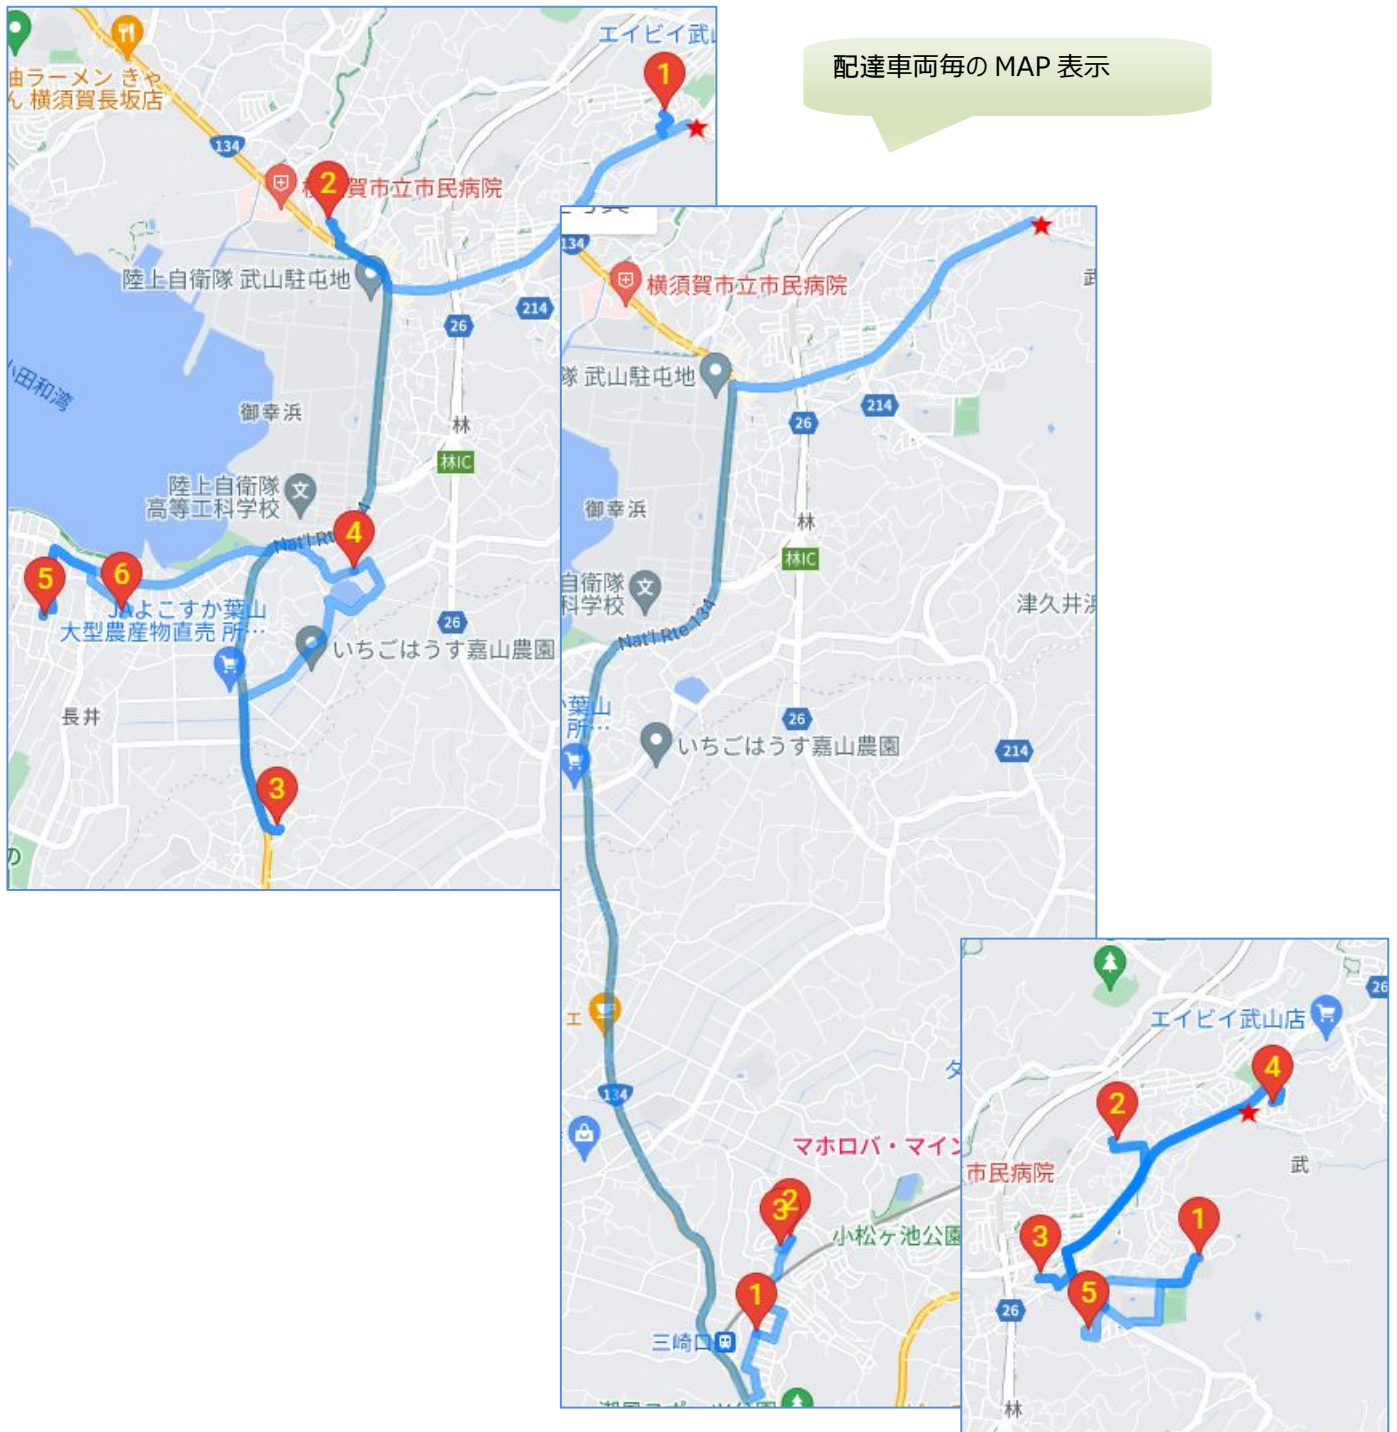

自動配達順作成

2.2 実行結果と配達ルート of MAP 表示

◆ 作成した配達順について Map 上に配達ルートの表示が行えます。

顧客名	住所	配達個数	予約	出発	到着予定	配達番号 - 順番	9	10	11	12	13	14	
安中保健福祉社	神奈川県横須賀市武2-15-4	5	11:00	10:32	10:33	1-1		1					取消
かいだ	神奈川県横須賀市太田2-14-8	8	11:00	10:45	10:55	1-2		2					取消
ハラダ	神奈川県三浦市初声町和田1669	8	11:30	11:07	11:21	1-3		3					取消
さわの会	神奈川県横須賀市長井1-3-21	12	12:00	11:33	11:39	1-4		4					取消
けいちょう	神奈川県横須賀市長井5-13-6	5	12:00	11:51	12:00	1-5		5					取消
高崎市立中室	神奈川県横須賀市長井3-11-7	12	12:30	12:28	12:30	1-6				6			取消
高川	神奈川県三浦市初声町下宮田607-	20	11:30	11:04	11:30	2-1		1					取消
株式会社オル	神奈川県三浦市下宮田1079-153	10	11:55	11:44	11:47	2-2		2					取消
ささき	神奈川県三浦市初声町下宮田2320	27	12:00	11:59	12:00	2-3			3				取消
たなか	神奈川県横須賀市武3-3-8-2	6	12:00	11:34	11:38	3-1		1					取消
鈴木ぜんじ	神奈川県横須賀市武4-16	15	12:00	11:50	11:54	3-2			2				取消
いのうえ	神奈川県横須賀市林2-1-2-26	5	12:30	12:06	12:10	3-3			3				取消
特別養護老人	神奈川県横須賀市武1-2-5-1	6	12:30	12:22	12:30	3-4				4			取消
富岡東中学校	神奈川県横須賀市林3-3	12	13:00	12:53	13:00	3-5					5		取消
いとう	神奈川県横須賀市秋谷5502	10	11:00	10:25	11:00	4-1		1					取消
郡学園	神奈川県横須賀市長坂3-12-3	6	12:00	11:24	11:47	4-2			2				取消
ダイナテック株式	神奈川県横須賀市長井1-1-10	12	12:30	11:59	12:10	4-3				3			取消
石川	神奈川県三浦市初声町高円坊1183	15	12:30	12:22	12:30	4-4					4		取消